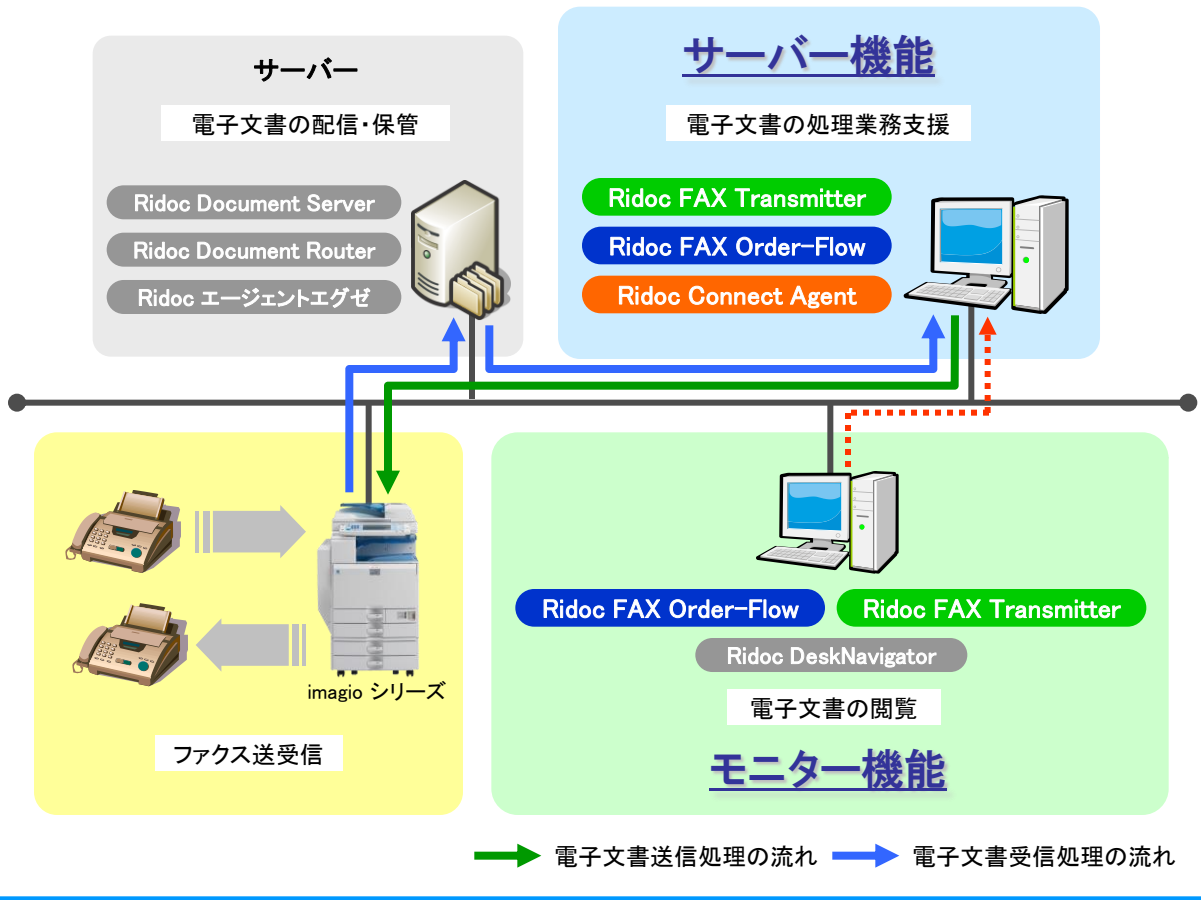

システム構成イメージ

「ファクス送受信業務支援システム」詳細

商品名	標準価格 (消費税別)	詳細
Ridoc FAX Transmitter (リドック ファクス トランスミッター)	300,000円	電子文書(帳票など)のPC-FAX 送信の効率化をサポートするアプリケーションです。
Ridoc FAX Order-Flow (リドック ファクス オーダーフロー)	300,000円	ファクス受信文書の閲覧と、受信文書の処理の効率化をサポートするアプリケーションです。
Ridoc Connect Agent (リドック コネクト エージェント)	100,000円	さまざまなアプリケーションと連携させ、それらのタスクの設定やタスクの管理に役立つアプリケーションです。

各アプリケーションの動作にはMicrosoft .NET Framework (バージョン2.0以降)が必要です。
 「Ridoc FAX Transmitter」の動作には、PC FAXドライバー「RICOH PC FAX (imagio) Type J」(バージョン 1.54以降)と、PC FAXドライバーに対応した下記の機種が必要です。
 「Ridoc FAX Order-Flow」の動作には、「Ridoc Document Router V4/Pro V2」が必要です。